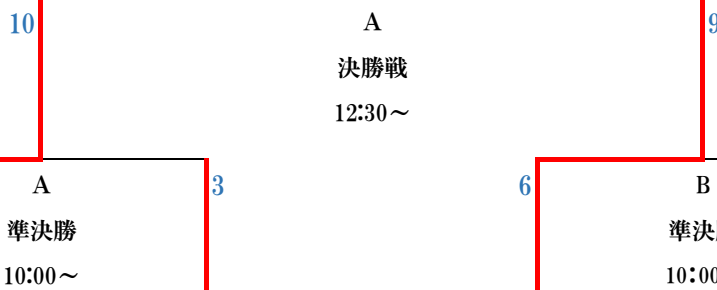

# 第40回 関東早起き野球大会 組み合わせ表

期 日：令和4年5月21日(土)、5月22日(日) 2日間開催(予備日なし)

開会式：令和4年5月21日(土) 午前9時00分 志木市秋ヶ瀬運動公園野球場

閉会式：令和4年5月22日(日) 午後3時00分 志木市秋ヶ瀬運動公園野球場

【会 場】

A：志木市秋ヶ瀬運動公園野球場

B：富士見市運動公園野球場

5月22日(日)