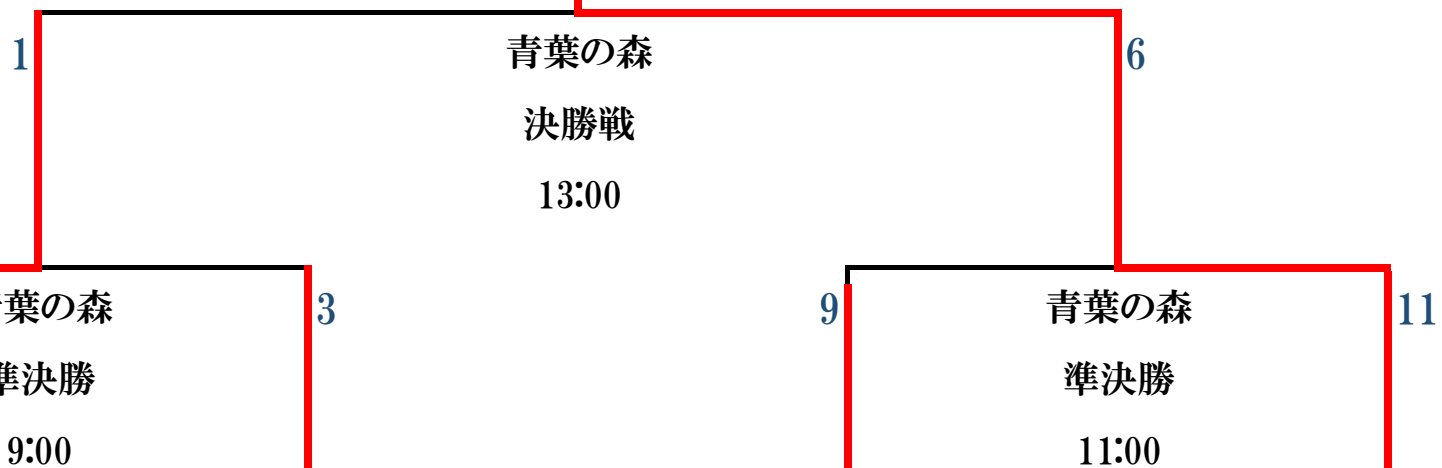

第42回 関東早起き野球大会 組み合わせ表

期 日： 令和6年5月18日(土)、5月19日(日) 2日間開催

千葉大会

1日目： 令和6年5月18日(土)

2日目： 令和6年5月19日(日)

A： 青葉の森スポーツプラザ野球場
千葉市中央区青葉町654

B： 中田スポーツセンター野球場
千葉市若葉区中田町1200-1

優勝

GRADE RIZE 2nd

5月19日(日)

5月18日(土)